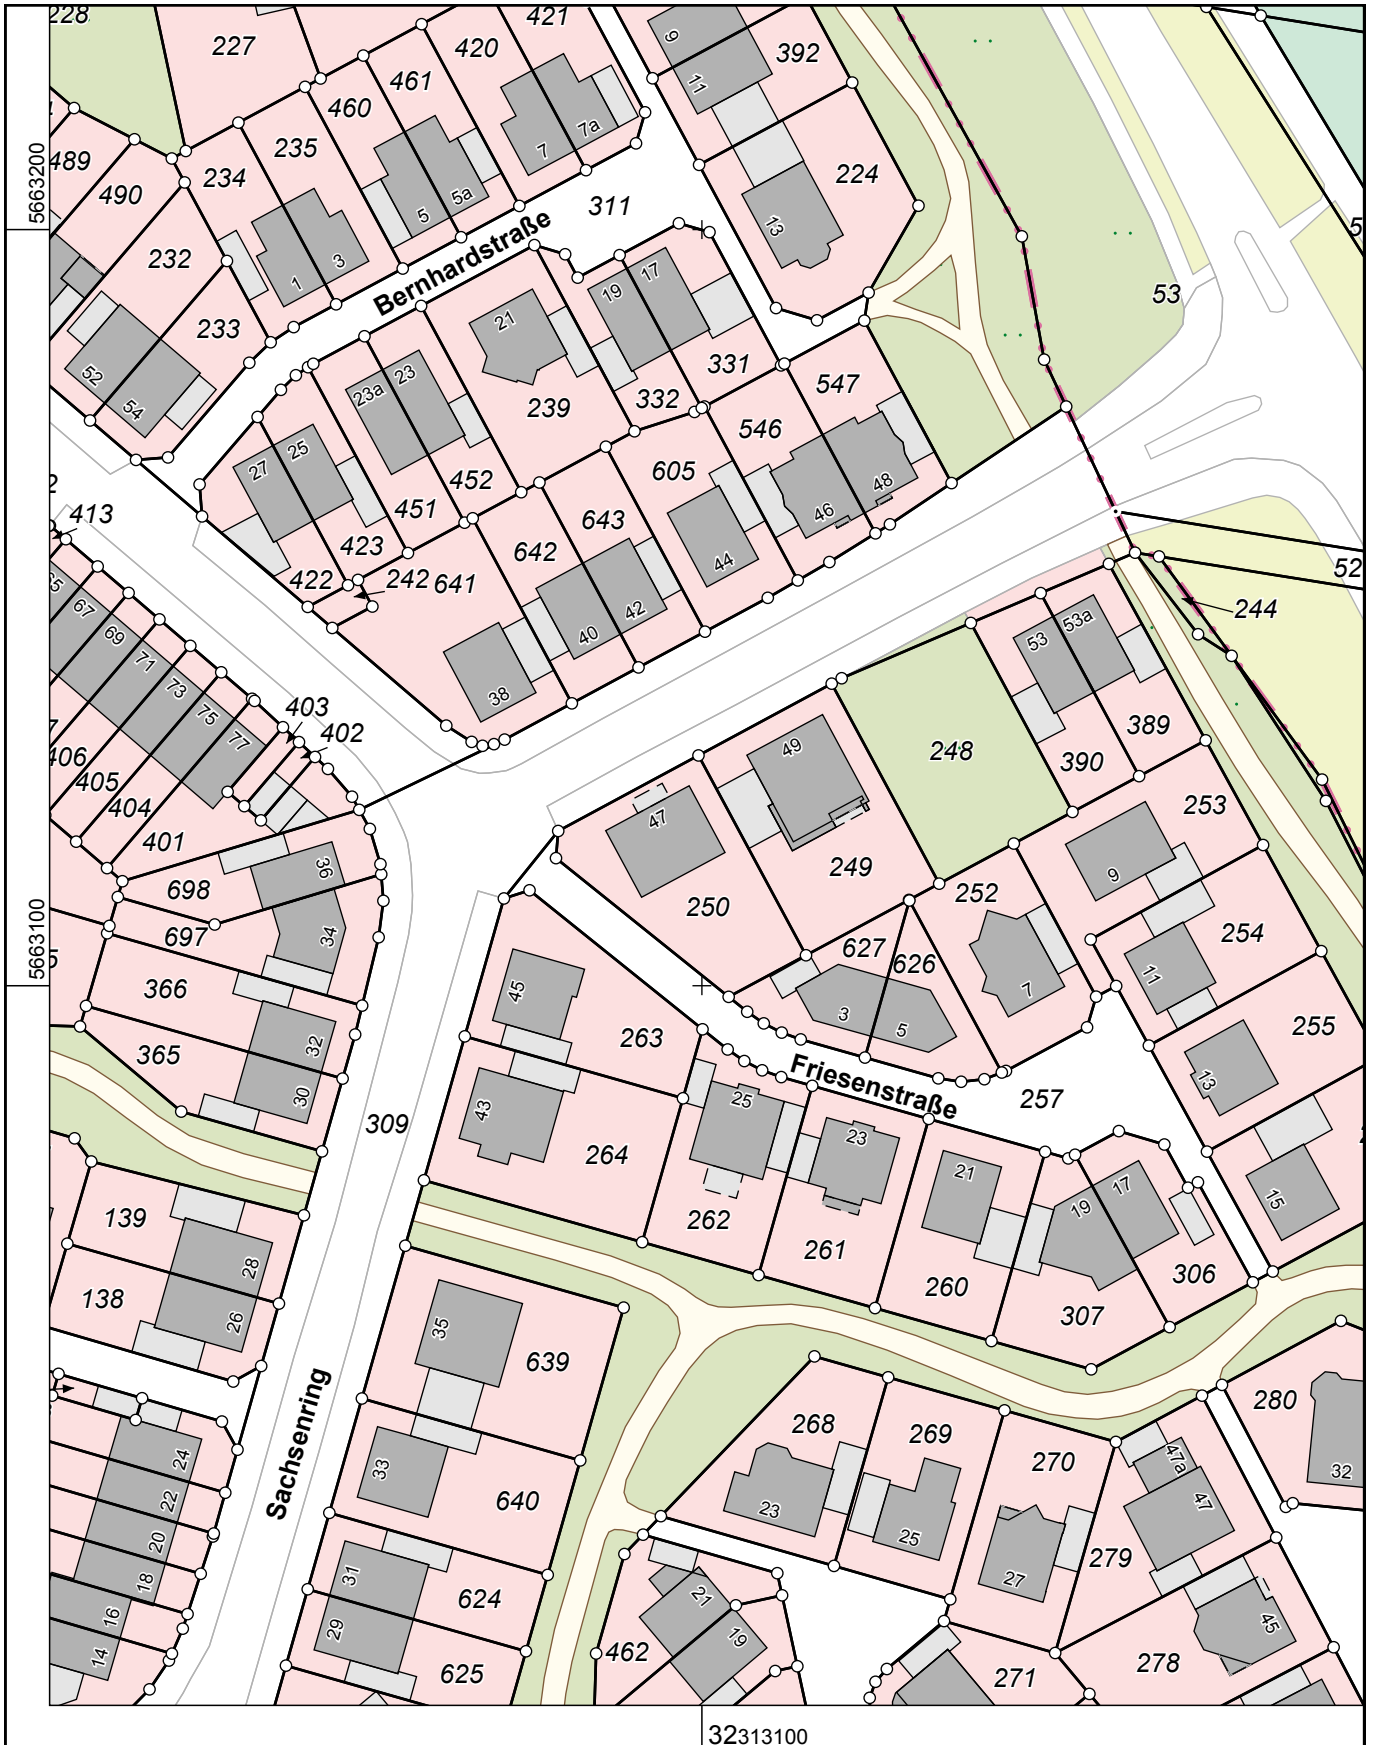

**Kreis Heinsberg
Katasteramt**

Valkenburger Straße 45
52525 Heinsberg

**Auszug aus dem
Liegenschaftskataster**

Flurkarte NRW 1 : 1000

Flurstück: 250
Flur: 80
Gemarkung: Erkelenz
Sachsenring 47, Erkelenz

Erstellt: 20.01.2020
Zeichen: 20-E1-00116

Maßstab 1 : 1000

10 20 30 40 50 Meter

Die Nutzung dieses Auszuges ist im Rahmen des § 11 (1) DVOzVermKatG NRW zulässig. Zuwiderhandlungen werden nach § 27 VermKatG NRW verfolgt.