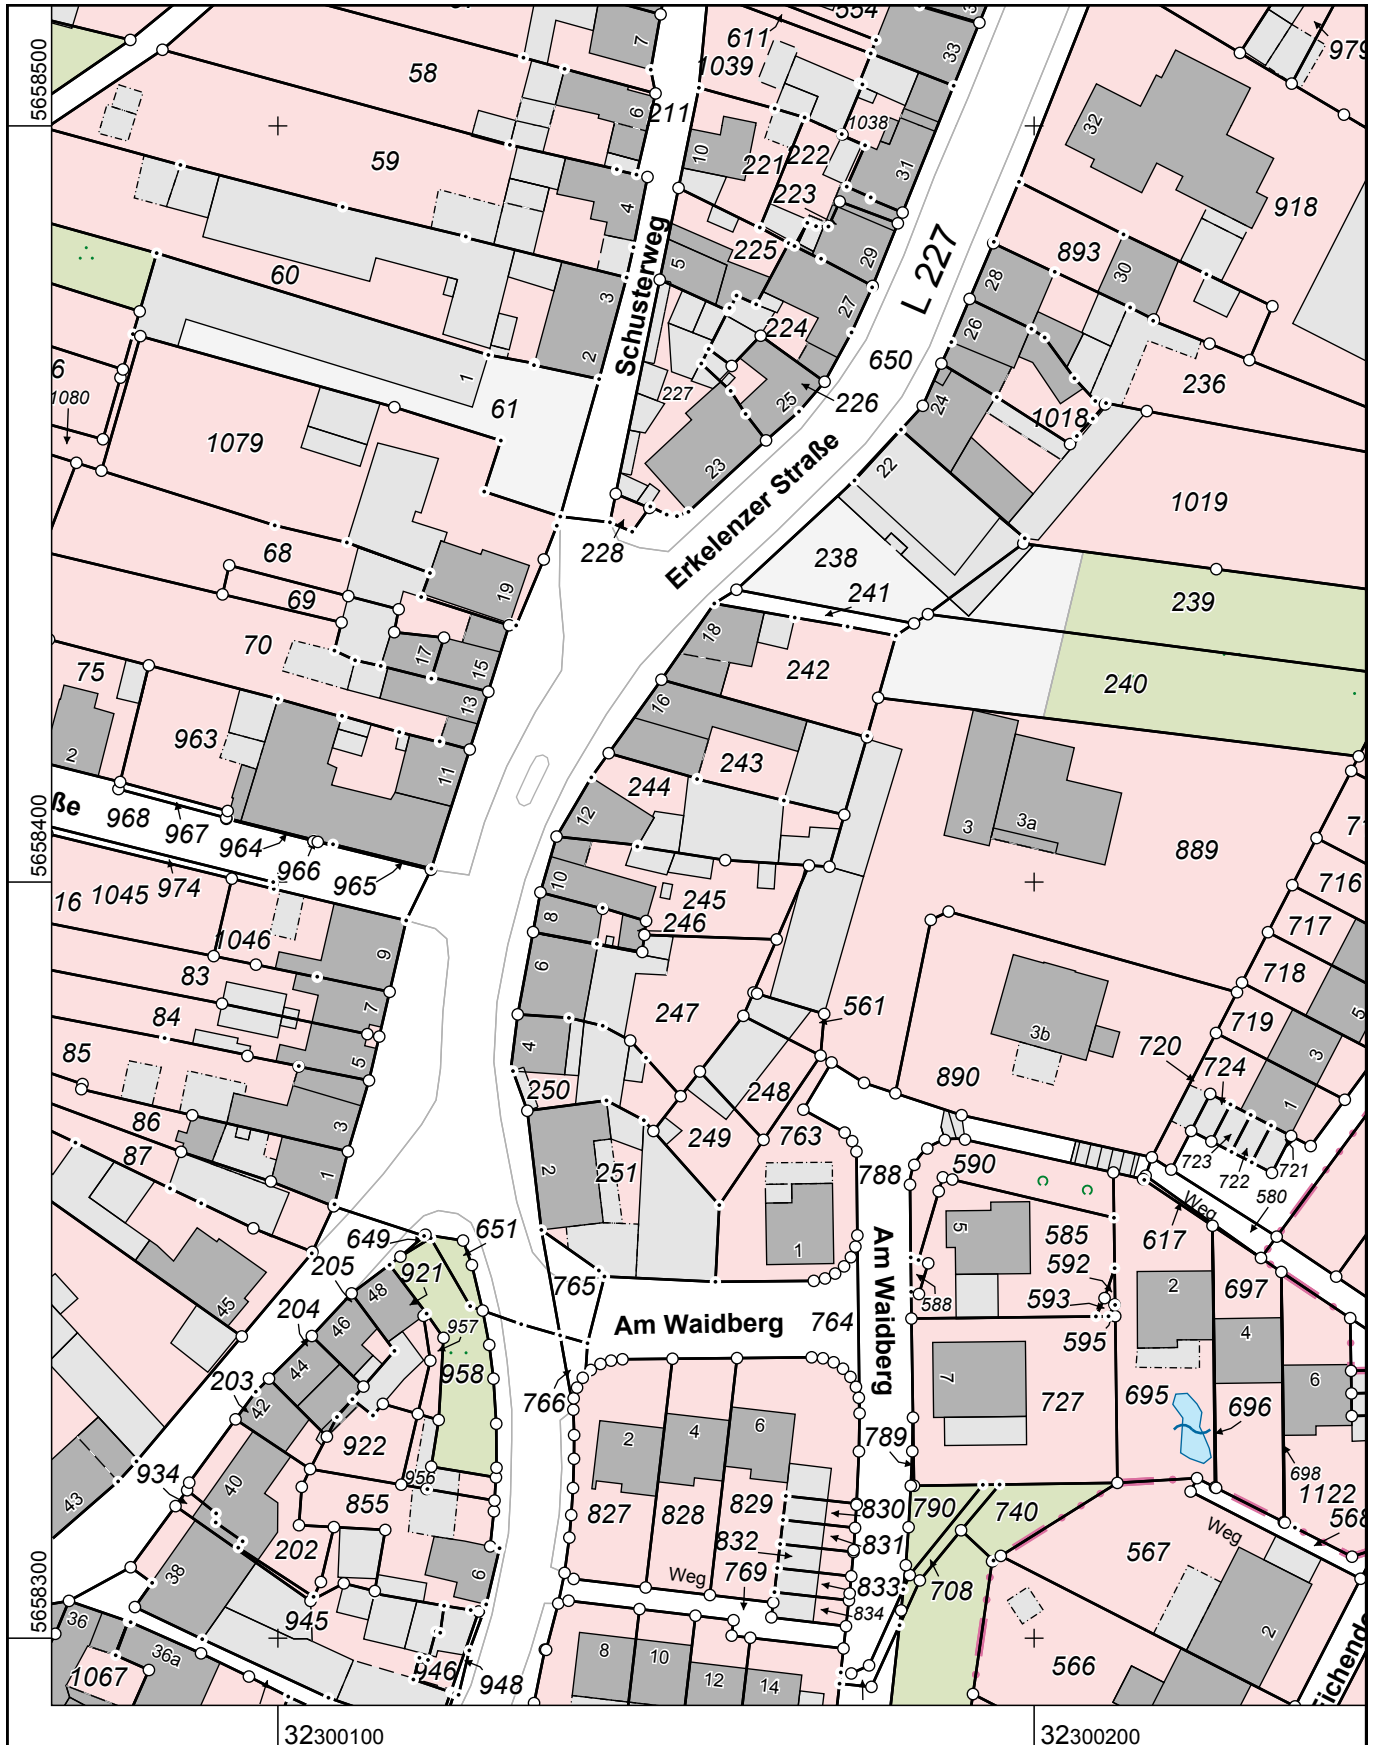

**Kreis Heinsberg
Katasteramt**

Valkenburger Straße 45
52525 Heinsberg

Flurstück: 245

Flur: 2

Gemarkung: Dremmen

Erkelenzer Straße 10, Heinsberg (Rhld.)

**Auszug aus dem
Liegenschaftskataster**

Flurkarte NRW 1 : 1000

Erstellt: 26.07.2019

Zeichen: 19-E1-01345

Maßstab 1 : 1000

Die Nutzung dieses Auszuges ist im Rahmen des § 11 (1) DVOzVermKatG NRW zulässig. Zuwiderhandlungen werden nach § 27 VermKatG NRW verfolgt.