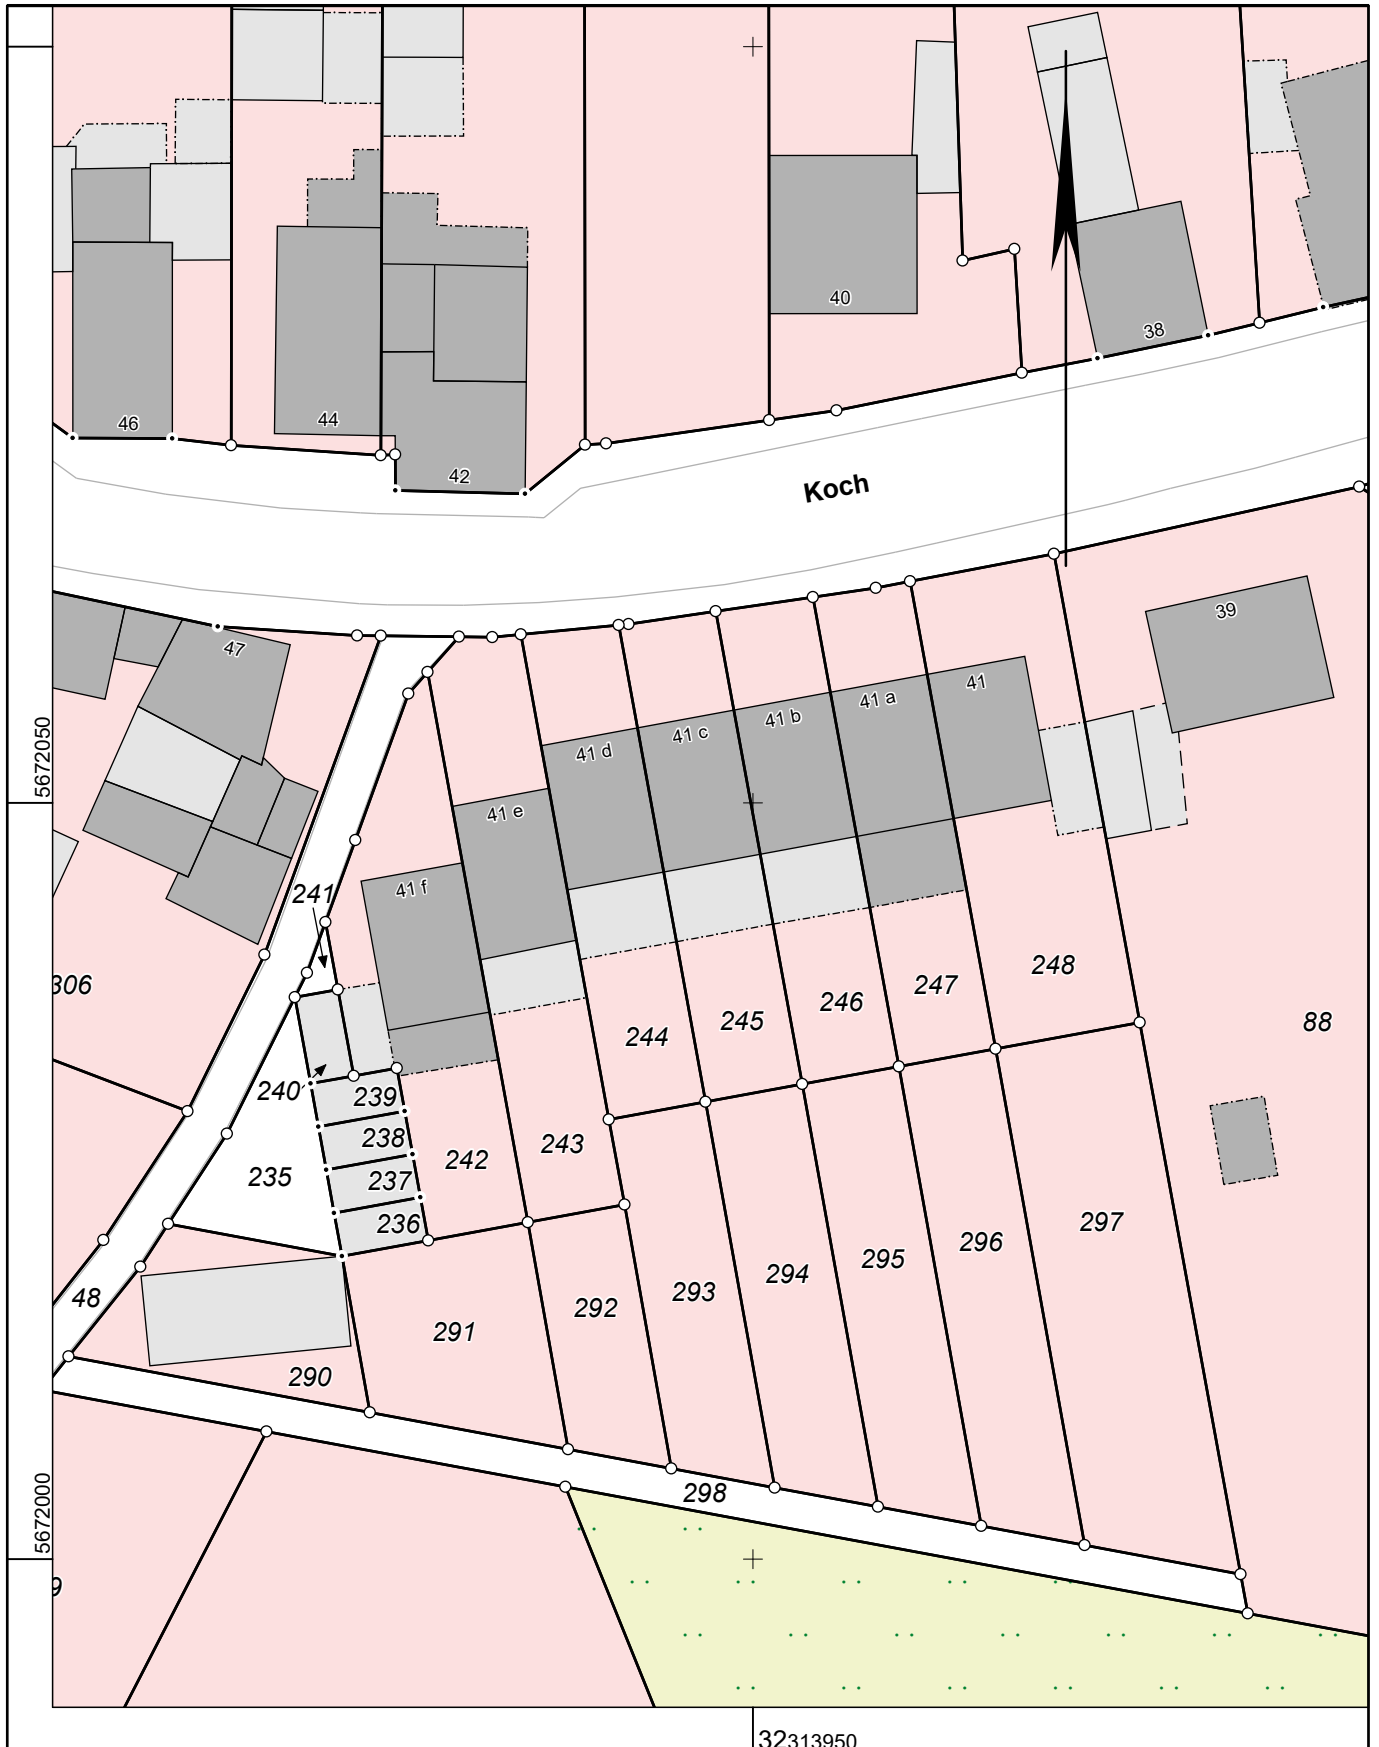

**Stadt Mönchengladbach
Katasteramt**

Markt 11
41236 Mönchengladbach

**Auszug aus dem
Liegenschaftskataster**

Flurkarte NRW 1:500

Flurstück: 245
Flur: 22
Gemarkung: Rheindahlen
Koch 41 c, Mönchengladbach

Erstellt: 07.11.2022
Zeichen: 2022-AU-2453

Maßstab 1 : 500

Die Nutzung dieses Auszuges ist im Rahmen des § 11 (1) DVOzVermKatG NRW zulässig. Zuwiderhandlungen werden nach § 27 VermKatG NRW verfolgt.