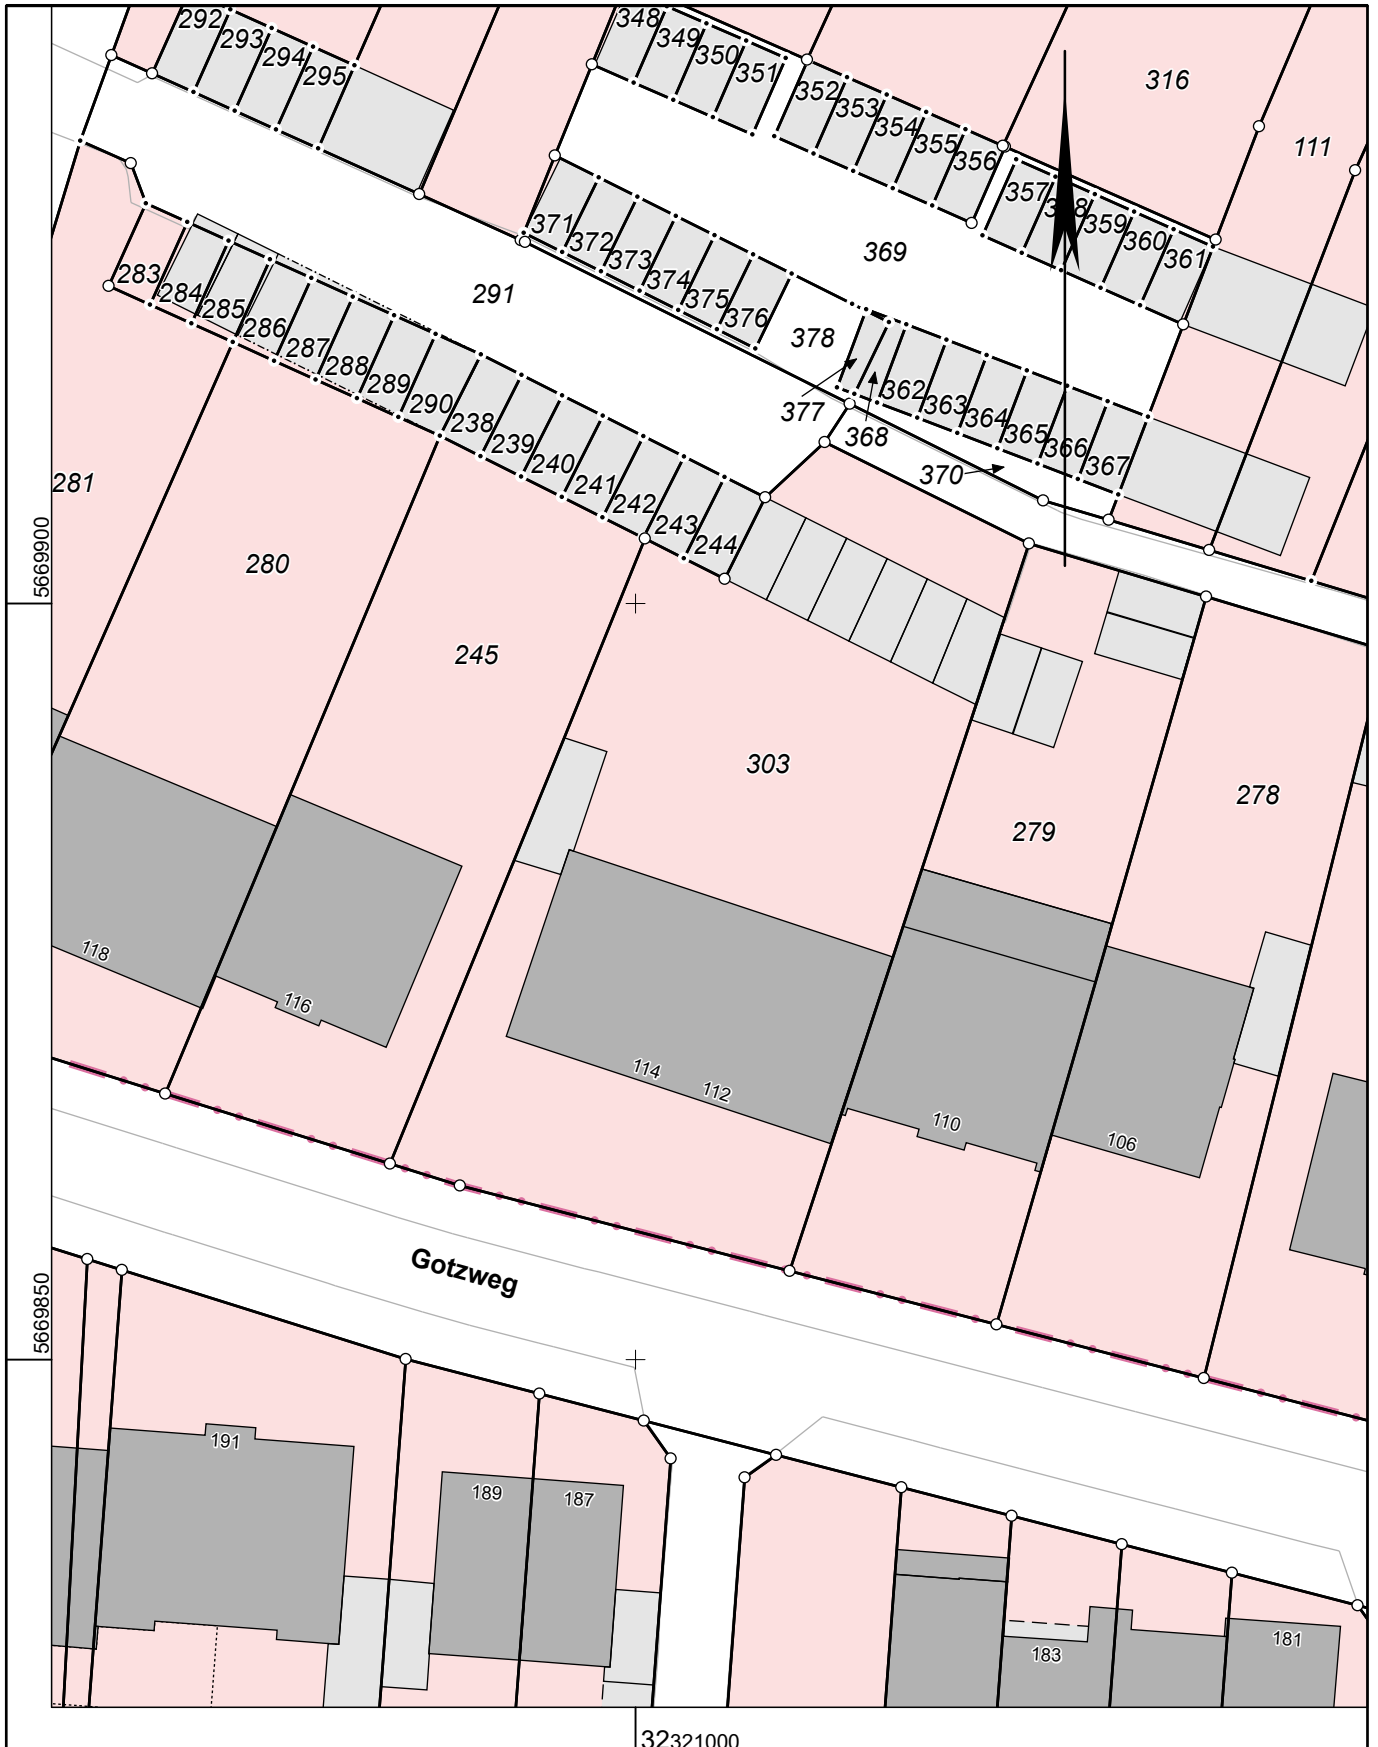

**Stadt Mönchengladbach  
Katasteramt**

Markt 11  
41236 Mönchengladbach

**Auszug aus dem  
Liegenschaftskataster**

Flurkarte NRW 1:500

Flurstück: 303  
Flur: 75  
Gemarkung: Rheydt  
Gotzweg 114, Mönchengladbach u.a.

Erstellt: 05.12.2022  
Zeichen: 2022-AU-2653

Maßstab 1 : 500

Die Nutzung dieses Auszuges ist im Rahmen des § 11 (1) DVOzVermKatG NRW zulässig. Zuwiderhandlungen werden nach § 27 VermKatG NRW verfolgt.