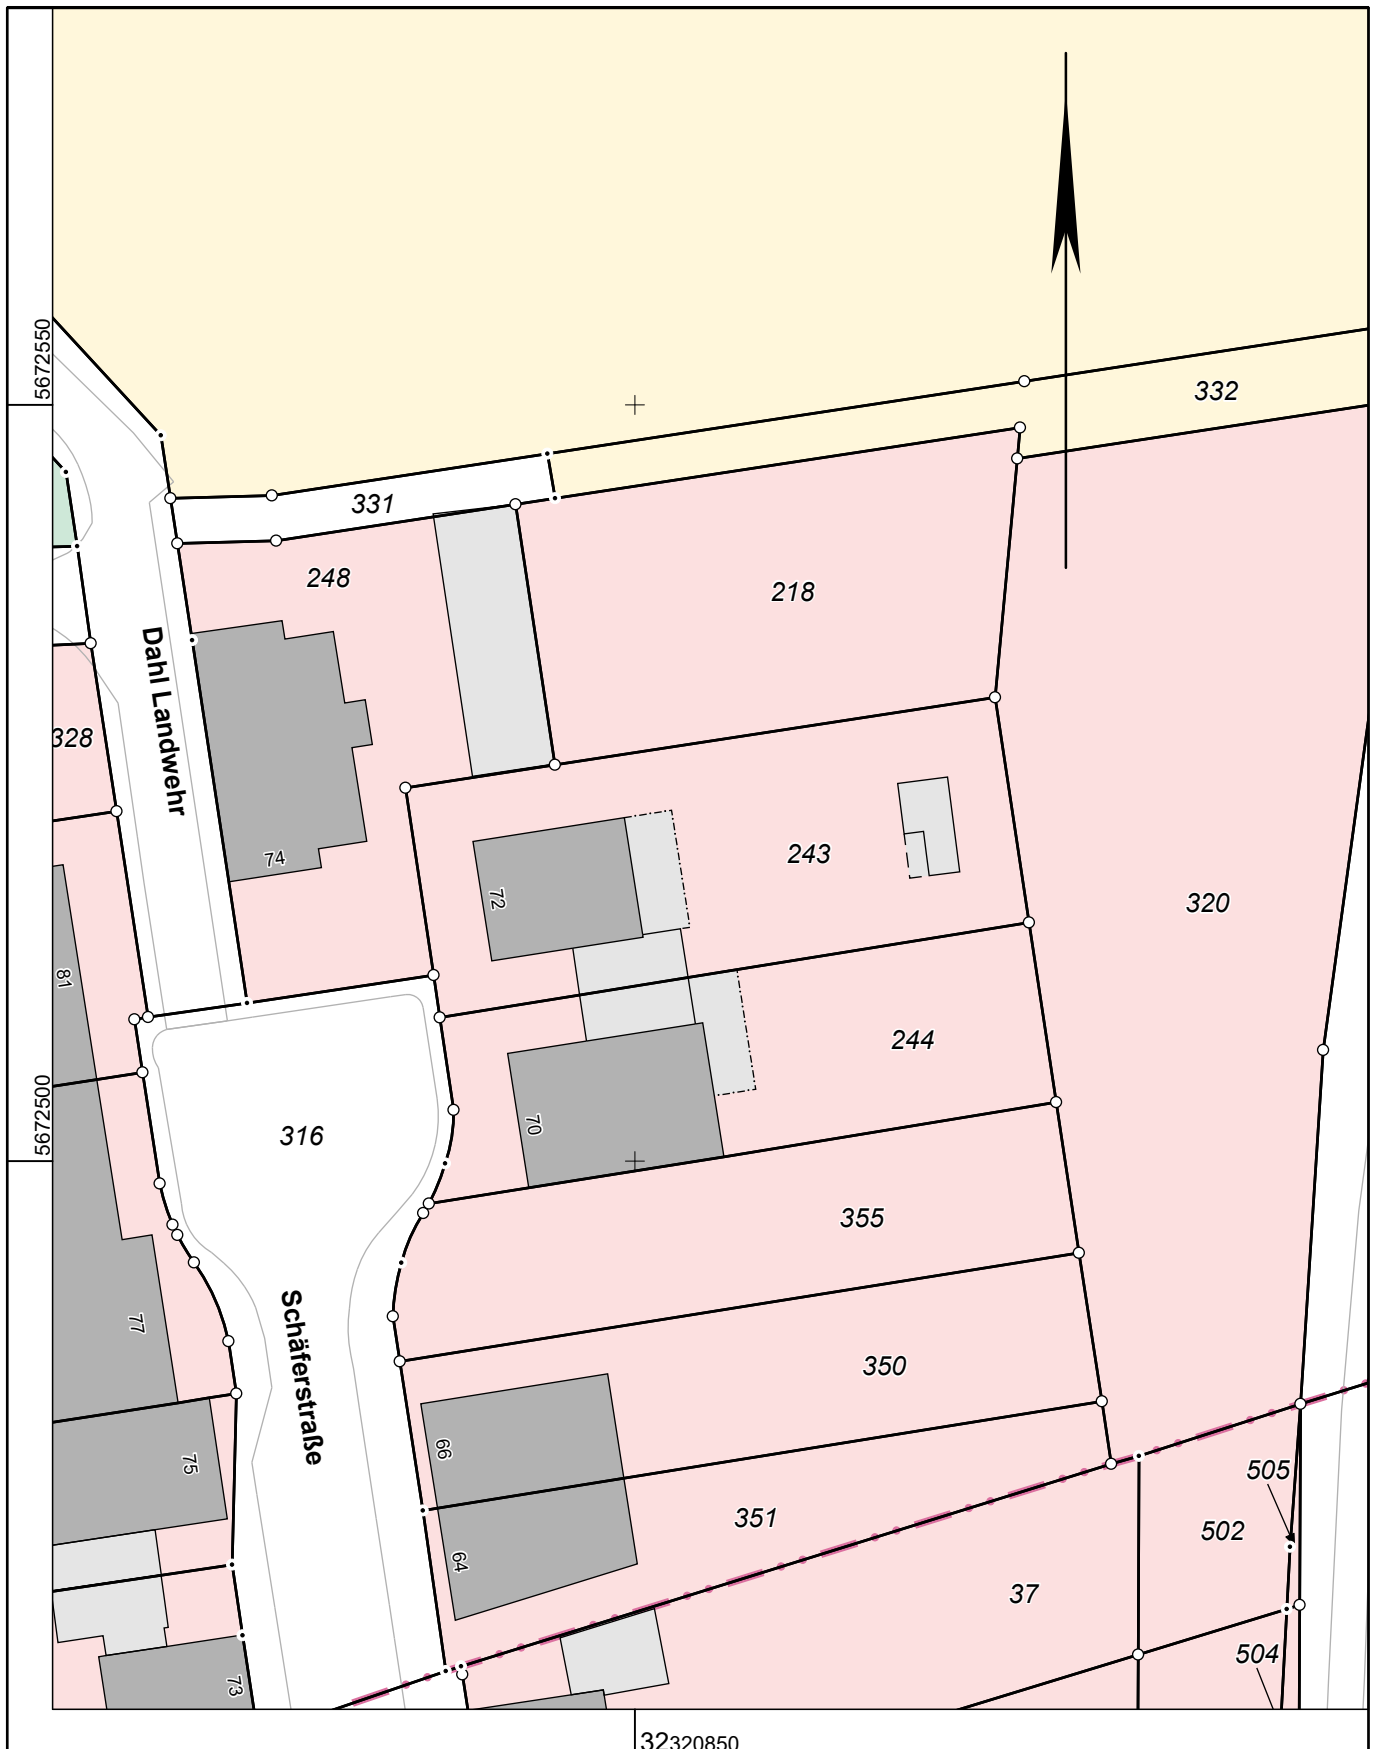

**Stadt Mönchengladbach
Katasteramt**

Markt 11
41236 Mönchengladbach

**Auszug aus dem
Liegenschaftskataster**

Flurkarte NRW 1:500

Flurstück: 243
Flur: 55
Gemarkung: Mönchengladbach-Land
Schäferstraße 72, Mönchengladbach

Erstellt: 30.09.2022
Zeichen: 2022-AU-2236

Maßstab 1 : 500

5 10 15 20 25 Meter

Die Nutzung dieses Auszuges ist im Rahmen des § 11 (1) DVOzVermKatG NRW zulässig. Zuwiderhandlungen werden nach § 27 VermKatG NRW verfolgt.